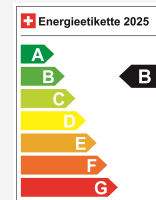

## Technical data

|                        |                            |
|------------------------|----------------------------|
| Doors / Seats          | 5 / 5                      |
| Interior Color         | Schwarz                    |
| Displacement           | 1'580 cm <sup>3</sup>      |
| Cylinders              | 4                          |
| Hp                     | 141 hp                     |
| Verbrauch in l/100 km  | 0/0/1.3 (Stadt/Land/Total) |
| Elektrische Reichweite | 50 km                      |
| Kapazität der Batterie | 8.9 kWh                    |
| Stromverbrauch         | 11.6 kWh/100 km            |
| Internal Number        | 68096                      |
| Ab MFK                 | Ja                         |

## Energy efficiency & consumption

|                           |                     |
|---------------------------|---------------------|
| Consumption Rating*       | <b>B</b>            |
| Co2 Emission              | <b>29 g/km</b>      |
| Combined fuel consumption | <b>1.3 l/100 km</b> |