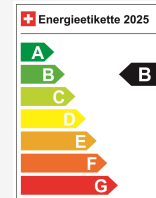

## Technical data

Doors / Seats	5 / 5
Interior Color	Schwarz
Displacement	1'580 cm <sup>3</sup>
Cylinders	4
Hp	141 hp
Verbrauch in l/100 km	0/0/1.3 (Stadt/Land/Total)
Elektrische Reichweite	50 km
Kapazität der Batterie	8.9 kWh
Stromverbrauch	11.6 kWh/100 km
Internal Number	68096
Ab MFK	Ja

## Energy efficiency & consumption

Consumption Rating*	<b>B</b>
Co2 Emission	<b>29 g/km</b>
Combined fuel consumption	<b>1.3 l/100 km</b>