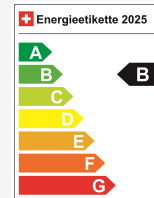

Sale price CHF 22'700.-

Monthly from CHF 0.00

New price **41'430** / Preisvorteil **CHF 18'730.-**

Technical data

Doors / Seats	5 / 5
Interior Color	Schwarz
Displacement	1'580 cm ³
Cylinders	4
Hp	141 hp
Verbrauch in l/100 km	0/0/1.3 (Stadt/Land/Total)
Elektrische Reichweite	50 km
Kapazität der Batterie	8.9 kWh
Stromverbrauch	11.6 kWh/100 km
Internal Number	68096
Ab MFK	Ja

Vehicle location

Aathal

Autoshow Aathal AG
Zürichstrasse 47
8607 Aathal
Plan on Google Maps

Energy efficiency & consumption

Consumption Rating*	B
Co2 Emission	29 g/km
Combined fuel consumption	1.3 l/100 km