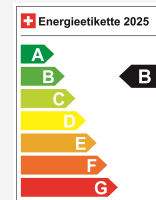

## Technical data

Doors / Seats	5 / 5
Interior Color	Schwarz
Displacement	1'580 cm <sup>3</sup>
Cylinders	4
Hp	141 hp
Verbrauch in l/100 km	0/0/1.3 (Stadt/Land/Total)
Elektrische Reichweite	50 km
Kapazität der Batterie	8.9 kWh
Stromverbrauch	11.6 kWh/100 km
Internal Number	68096
Ab MFK	Ja

## Energy efficiency & consumption

Consumption Rating*	<b>B</b>
Co2 Emission	<b>29 g/km</b>
Combined fuel consumption	<b>1.3 l/100 km</b>