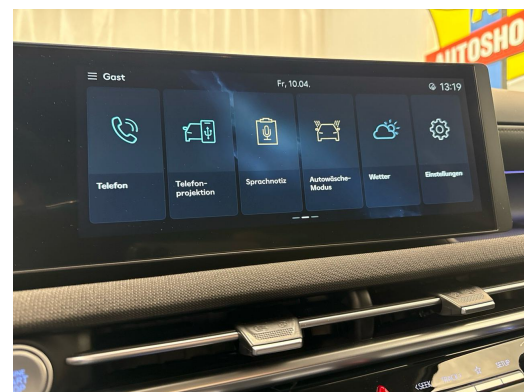

Notes

AUSSTATTUNG NEUSTES MODELL • 5 Jahre Werksgarantie • Voll Leder • 360°Kamera • Head-Up Display • 19"Alu • Sitzbelüftung • Krell SoundSystem • Assistenzpaket • el. Heckklappe • ACC • el. Sitzverstellung • Navi + Keyless • Full LED • PDC + • Sportsitze heizbar vo & hi • Smartphone Integration & Wireless Charger • 2-Z Klimatronic • RF-Kamera • Tempomat ACC • Ambientebeleuchtung • Drive Mode Select • Sport-Multifunk.-Lenkrad heizbar & Tiptronic • Virtual Cockpit • Licht-& Regensensor • Müdigkeitserkennung • Spurassistent • Totwinkelassistent • Bergan/abfahrassistent • Aktiver Bremsassistent • E-Call Notrufsystem • Reifendruckkontrolle • Verkehrsschilderkennung • ZV mit Fernbedienung • ISOFIX Kindersitzvorrichtung • Touchscreen • Android & Apple CarPlay • Smartphone Integration • Bluetooth-Telefonanlage • DAB+ • Innen-& Aussenspiegel aut. Abblendbar • Aussenspiegel heizbar/el. verstell-& einklappbar • ESP & ABS • Start-/Stop-System • Privacy-Verglasung • etc.!, , • Sie haben noch keine Ladestation? Die sichere Lösung ist eine Heimladestation • die Sie bei unserem Partner kaufen & installieren lassen können! Weiter Informationen finden Sie auf unserer Homepage. • Irrtümer, Änderungen und Zwischenverkauf vorbehalten! • Sous réserve d'erreurs, de modifications et de vente intermédiaire !, etc.! **Wir können liefern 400 Autos, 30 Marken sind sofort lieferbar** Bei uns sind 400 Autos aus 30 Marken sofort ab Lager lieferbar. Profitieren Sie von unseren schweizweit dauerhaft günstigen Preisen. Es sprechen viele Gründe dafür, jetzt bei uns vorbeizukommen und sich Ihr Traumauto auszusuchen: -Finden Sie alle Marken und Modelle dank unserer herstellerunabhängigen Fahrzeugauswahl von Neu- und Vorführgewagen -Wir sind Ihr starker Partner für die passende Finanzierung, Garantie, Versicherung sowie Service-Pakete Ihres neuen Wunschautos -Alle Fahrzeuge inklusive TCS-Mitgliedschaft -Alle Fahrzeuge inklusive schweizweit gültiger Occasions-Garantie 12 Monate oder sogar mit fortlaufender Herstellergarantie -Wir tauschen Ihr altes Fahrzeug bei uns ein -frei zugängliche Ausstellung an 365 Tagen im Jahr während 24 Stunden am Tag, unser 5'000m² grosser Ausstellungsplatz ist zudem hell beleuchtet und es sind genügend Kundenparkplätze für Sie da -Immer für Sie da - Ihr persönlicher Ansprechpartner unterstützt Sie in allen Themen rund um Ihr Auto wie zum Beispiel kostengünstige Winterbereifung oder Anhängerkupplungen -Für Service und Reparaturen steht unser regionaler Partnerbetrieb für Sie bereit - auch per online Terminplaner