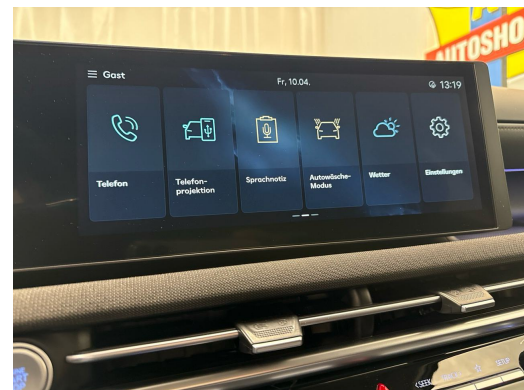

Ausstattung

Hinweis: Die effektive Ausstattung kann von der publizierten Ausstattung abweichen

Notes

AUSSTATTUNG NEUSTES MODELL • 5 Jahre Werksgarantie • Voll Leder • 360°Kamera • Head-Up Display • 19"Alu • Sitzbelüftung • Krell SoundSystem • Assistenzpaket • el. Heckklappe • ACC • el. Sitzverstellung • Navi + Keyless • Full LED • PDC + • Sportsitze heizbar vo & hi • Smartphone Integration & Wireless Charger • 2-Z Klimatronic • RF-Kamera • Tempomat ACC • Ambientebeleuchtung • Drive Mode Select • Sport-Multifunkt.-Lenkrad heizbar & Tiptronic • Virtual Cockpit • Licht-& Regensensor • Müdigkeitserkennung • Spurassistent • Totwinkelassistent • Bergan/abfahrassistent • Aktiver Bremsassistent • E-Call Notrufsystem • Reifendruckkontrolle • Verkehrsschilderkennung • ZV mit Fernbedienung • ISOFIX Kindersitzvorrichtung • Touchscreen • Android & Apple CarPlay • Smartphone Integration • Bluetooth-Telefonanlage • DAB+ • Innen-& Aussenspiegel aut. Abblendbar • Aussenspiegel heizbar/el. verstell-& einklappbar • ESP & ABS • Start-/Stop-System • Privacy-Verglasung • etc.!, , • Sie haben noch keine Ladestation? Die sichere Lösung ist eine Heimladestation • die Sie bei unserem Partner kaufen & installieren lassen können! Weiter Informationen finden Sie auf unserer Homepage. • Irrtümer, Änderungen und Zwischenverkauf vorbehalten! • Sous réserve d'erreurs, de modifications et de vente intermédiaire !, etc.! **Wir können liefern 400 Autos, 30 Marken sind sofort lieferbar** Bei uns sind 400 Autos aus 30 Marken sofort ab Lager lieferbar. Profitieren Sie von unseren schweizweit dauerhaft günstigen Preisen. Es sprechen viele Gründe dafür, jetzt bei uns vorbeizukommen und sich Ihr Traumauto auszusuchen: -Finden Sie alle Marken und Modelle dank unserer herstellerunabhängigen Fahrzeugauswahl von Neu- und Vorführgewagen -Wir sind Ihr starker Partner für die passende Finanzierung, Garantie, Versicherung sowie Service-Pakete Ihres neuen Wunschautos -Alle Fahrzeuge inklusive TCS-Mitgliedschaft -Alle Fahrzeuge inklusive schweizweit gültiger Occasions-Garantie 12 Monate oder sogar mit fortlaufender Herstellergarantie -Wir tauschen Ihr altes Fahrzeug bei uns ein -frei zugängliche Ausstellung an 365 Tagen im Jahr während 24 Stunden am Tag, unser 5'000m² grosser Ausstellungsplatz ist zudem hell beleuchtet und es sind genügend Kundenparkplätze für Sie da -Immer für Sie da - Ihr persönlicher Ansprechpartner unterstützt Sie in allen Themen rund um Ihr Auto wie zum Beispiel kostengünstige Winterbereifung oder Anhängerkupplungen -Für Service und Reparaturen steht unser regionaler Partnerbetrieb für Sie bereit - auch per online Terminplaner