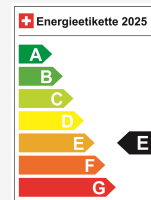

Energy efficiency & consumption

Consumption Rating*	E
Co2 Emission	38 g/km
Combined fuel consumption	1.7 l/100 km