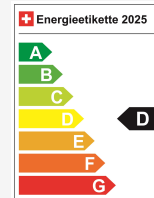

## Technical data

Doors / Seats	5 / 5
Interior Color	Beige
Displacement	1'199 cm <sup>3</sup>
Cylinders	3
Hp	145 hp
Verbrauch in l/100 km	0/0/5.5 (Stadt/Land/Total)
Elektrische Reichweite	keine Angabe
Kapazität der Batterie	keine Angabe
Stromverbrauch	keine Angabe
Internal Number	99612
Ab MFK	Ja

## Energy efficiency & consumption

Consumption Rating*	D
Co2 Emission	125 g/km
Combined fuel consumption	5.5 l/100 km