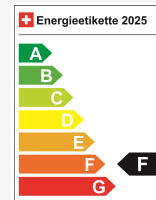

Vehicle location

Aathal

Autoshow Aathal AG
Zürichstrasse 47
8607 Aathal
Plan on Google Maps

Energy efficiency & consumption

Consumption Rating*	F
Co2 Emission	146 g/km
Combined fuel consumption	6.5 l/100 km

Elektronische Parkbremse
Fahrwerk: Adaptives M Fahrwerk
Fahrwerk: xDrive
Fensterheber, elektrisch
Fussmatten in Velours
Gesetzlicher Notruf
Getriebe: 7-Stufen-Automat Steptronic mit Doppelkupplung
Grösserer Kraftstofftank ca. 9 Liter
Heckscheibenheizung
Innenbeleuchtung
Instrumententafel Luxury
Intelligenter Notruf
Kleiderhaken, hinten
Klima: Klimaautomatik
Lackierung: Uni-Lackierung
Lenkrad: M Lederlenkrad mit Kontrastnähten in rot
Licht: Begrüssungslicht
Licht: Dynamische Bremsleuchten
Licht: Heimleuchten
Licht: LED Scheinwerfer
M Dachhimmel Anthrazit
M Heckspoiler
M Hochglanz Shadow Line
M Leuchten Shadow Line
M Sicherheitsgurte
M Sport Exterieurumfänge